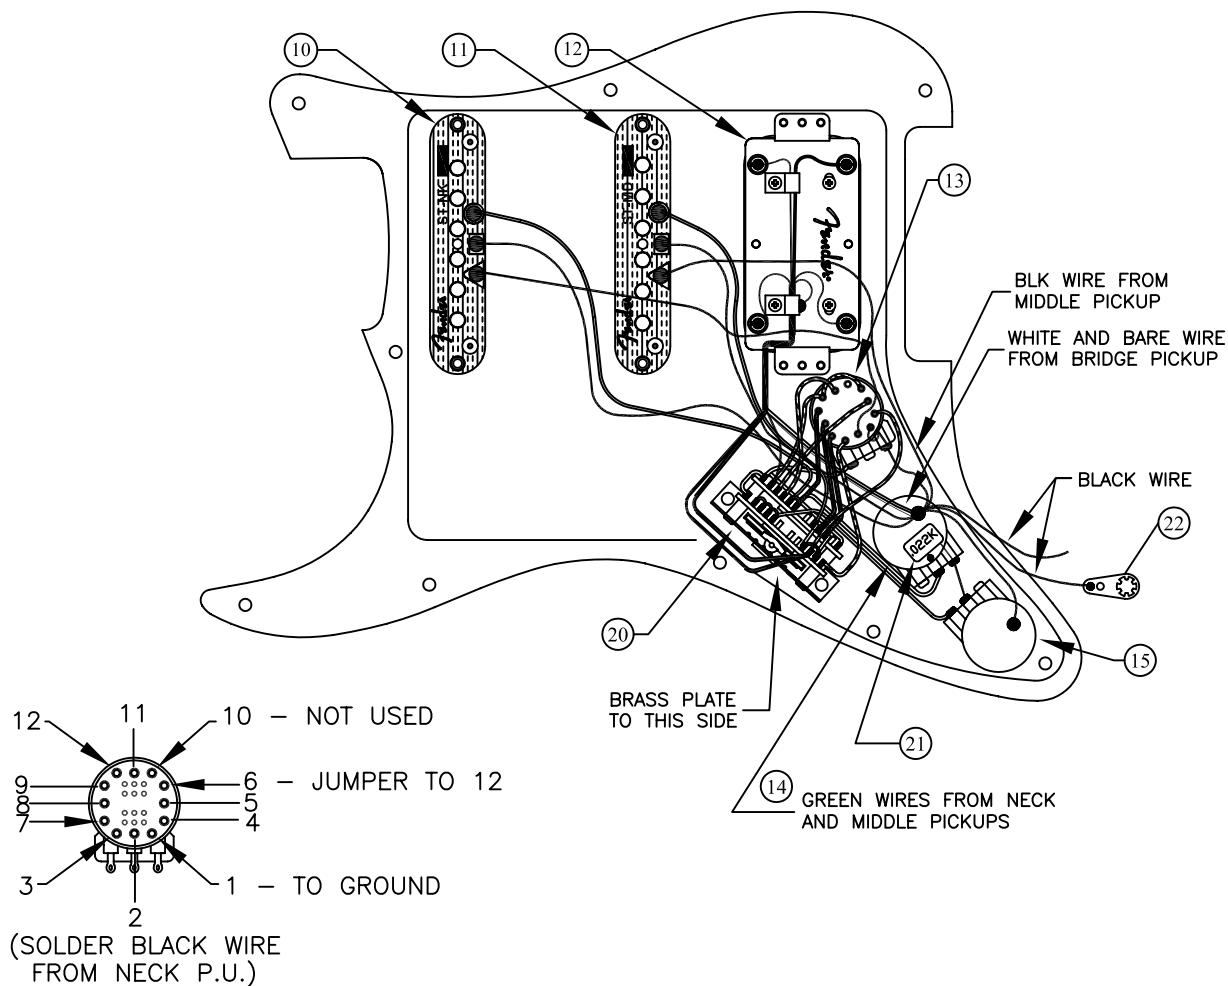

AM SERIES DLX STRATOCASTER® 0101590/1592, HSS, LOCKING TREMOLO™

WIRING DIAGRAM

S-1 SWITCH WIRING DETAIL

LEVER SWITCH WIRING DETAIL

AM SERIES DLX STRATOCASTER® 0101590/1592, HSS, LOCKING TREMOLO™

BODY, PICKGUARD, PICKUP & BACKPLATE COMBINATION CHART

BODY		PICKGUARD		PICKUP			BACKPLATE		VOLUME		TONE	SEL SW
P/N	Color	P/N	Color	P/N	REF.#	Color	P/N	Color	Knob	Cap	Knob	Knob
0059203500	3-Color Sunburst	0054021000	Mint Green	0064019030	10	Aged White	0054030000	Mint Green	0059267030	0059266030	0056144000	0053765000
				0064020030	11	Aged White						
				0054036000	12	Aged White						
0059203520	Amber	0054022000	Brown Shell	0064019030	10	Aged White	0054031000	Brown Shell	0059267030	0059266030	0056144000	0053765000
				0064020030	11	Aged White						
				0054036000	12	Aged White						
0058345564	Montego Black	0064010000	Gold Mtlc	0064019020	10	Black	0068043000	Gold Metallic	0059267020	0059266020	0056146000	0013267000
				0064020020	11	Black						
				0063265000	12	Black						
0058345582	Candy Tangerine	0064008000	Aged White Pearl	0064019030	10	Aged White	0050086000	Aged White Pearl	0059267030	0059266030	0056144000	0053765000
				0064020030	11	Aged White						
				0054036000	12	Aged White						
0058345591	Chrome Silver	0064009000	Black Pearl	0064019020	10	Black	0068042000	Black Pearl	0059267020	0059266020	0056146000	0013267000
				0064020020	11	Black						
				0063265000	12	Black						