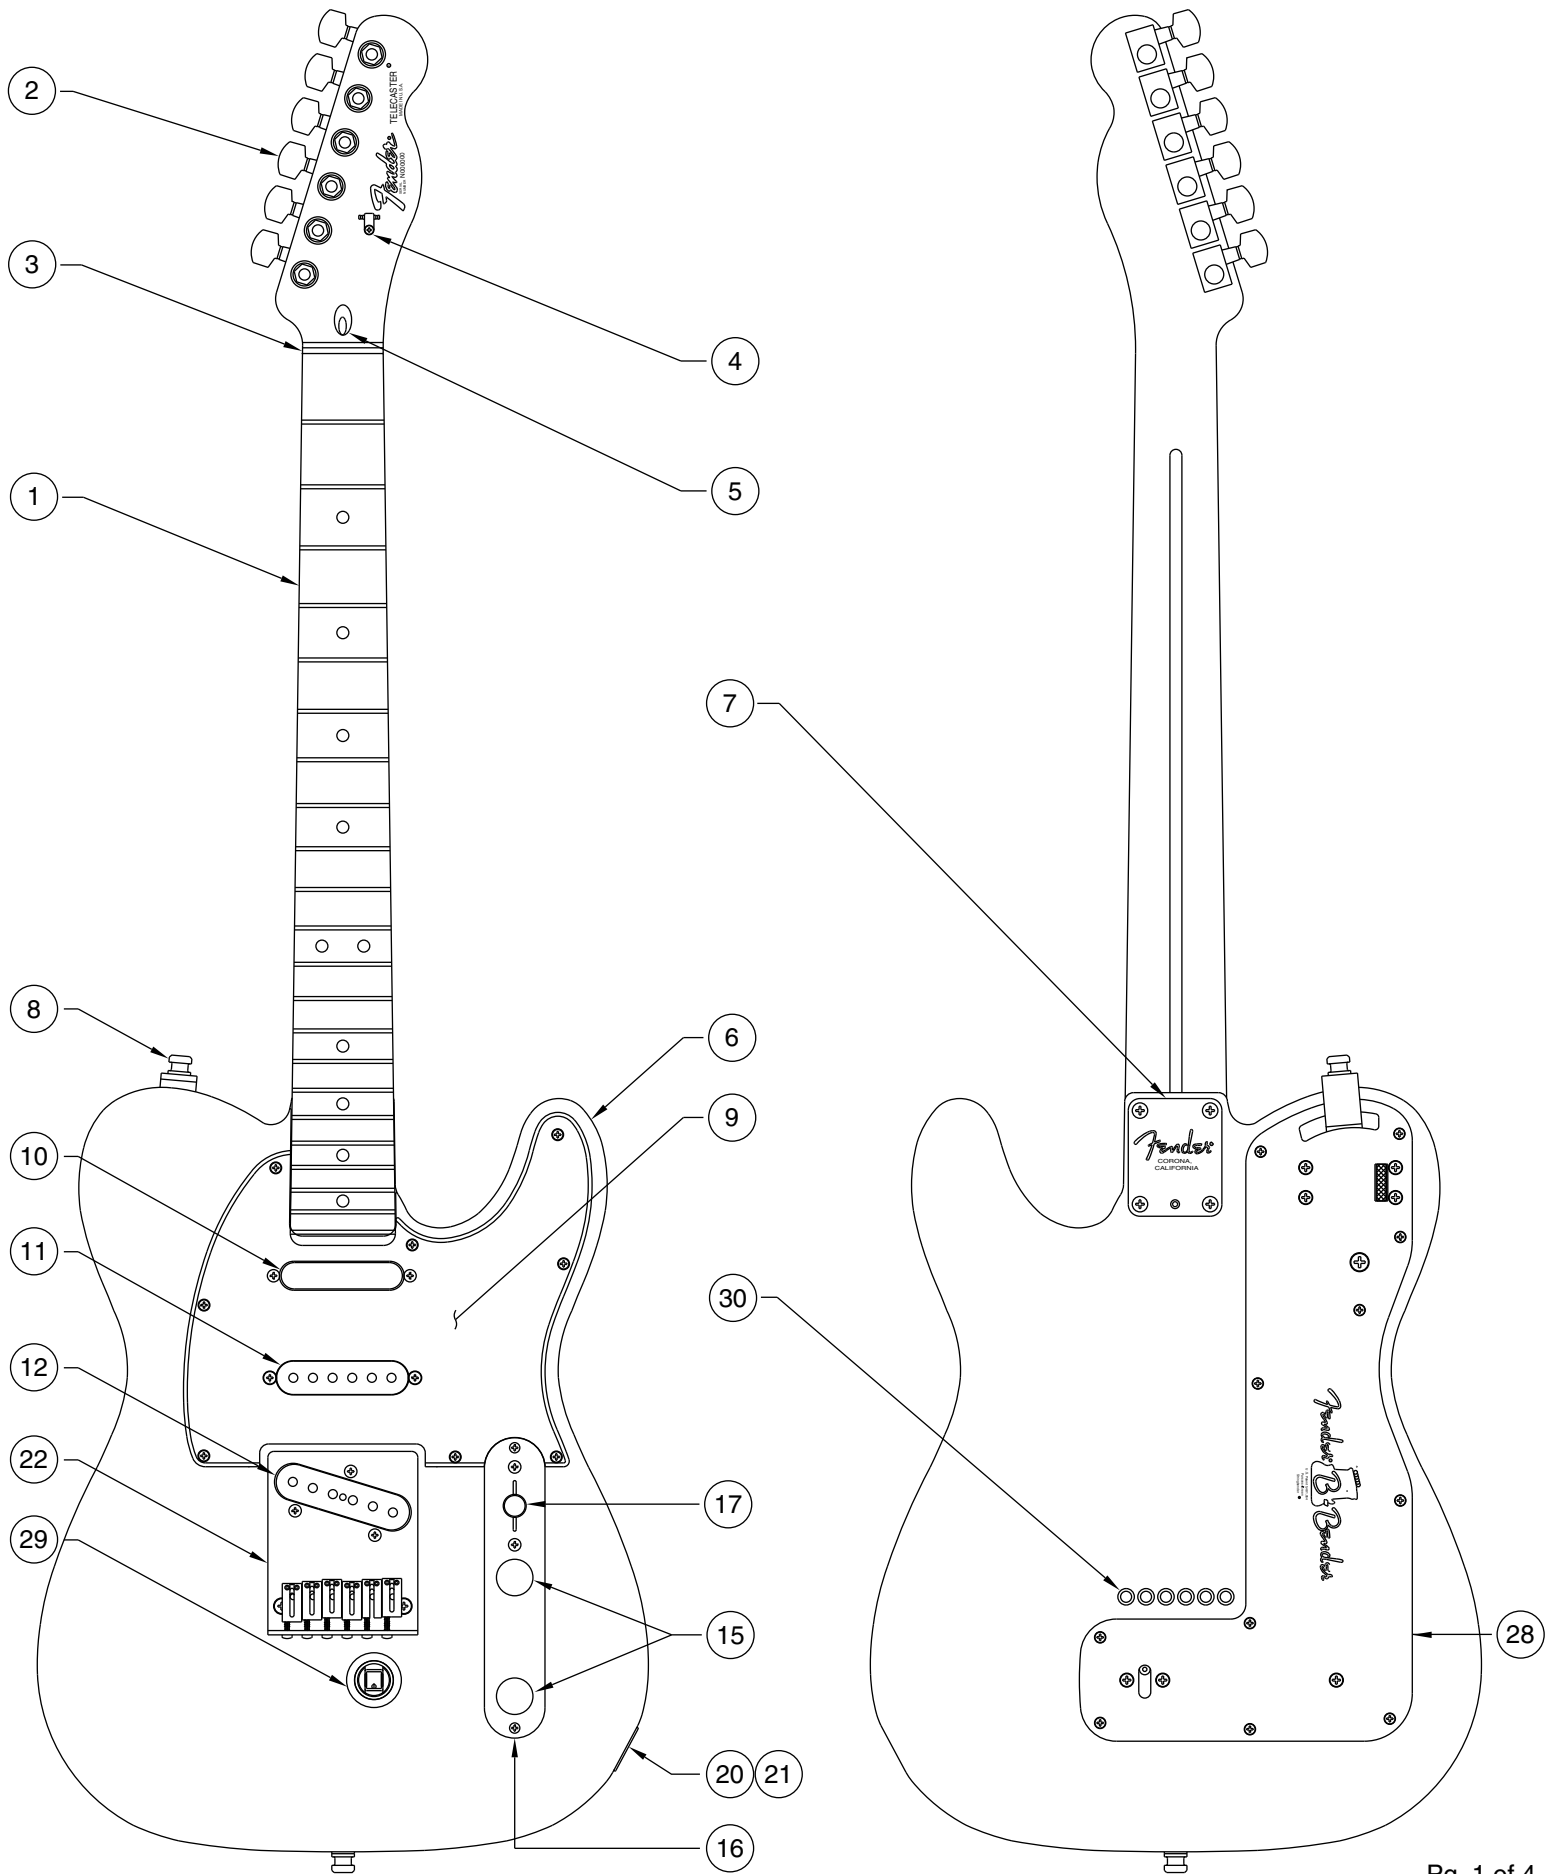

# NASHVILLE B-BENDER TELECASTER 0108342

## CONTROL ASSEMBLY

Body Part Number	
0054072500	3 Color Sunburst
0054072505	Olympic White
0054072506	Black
0054072509	Candy Apple Red