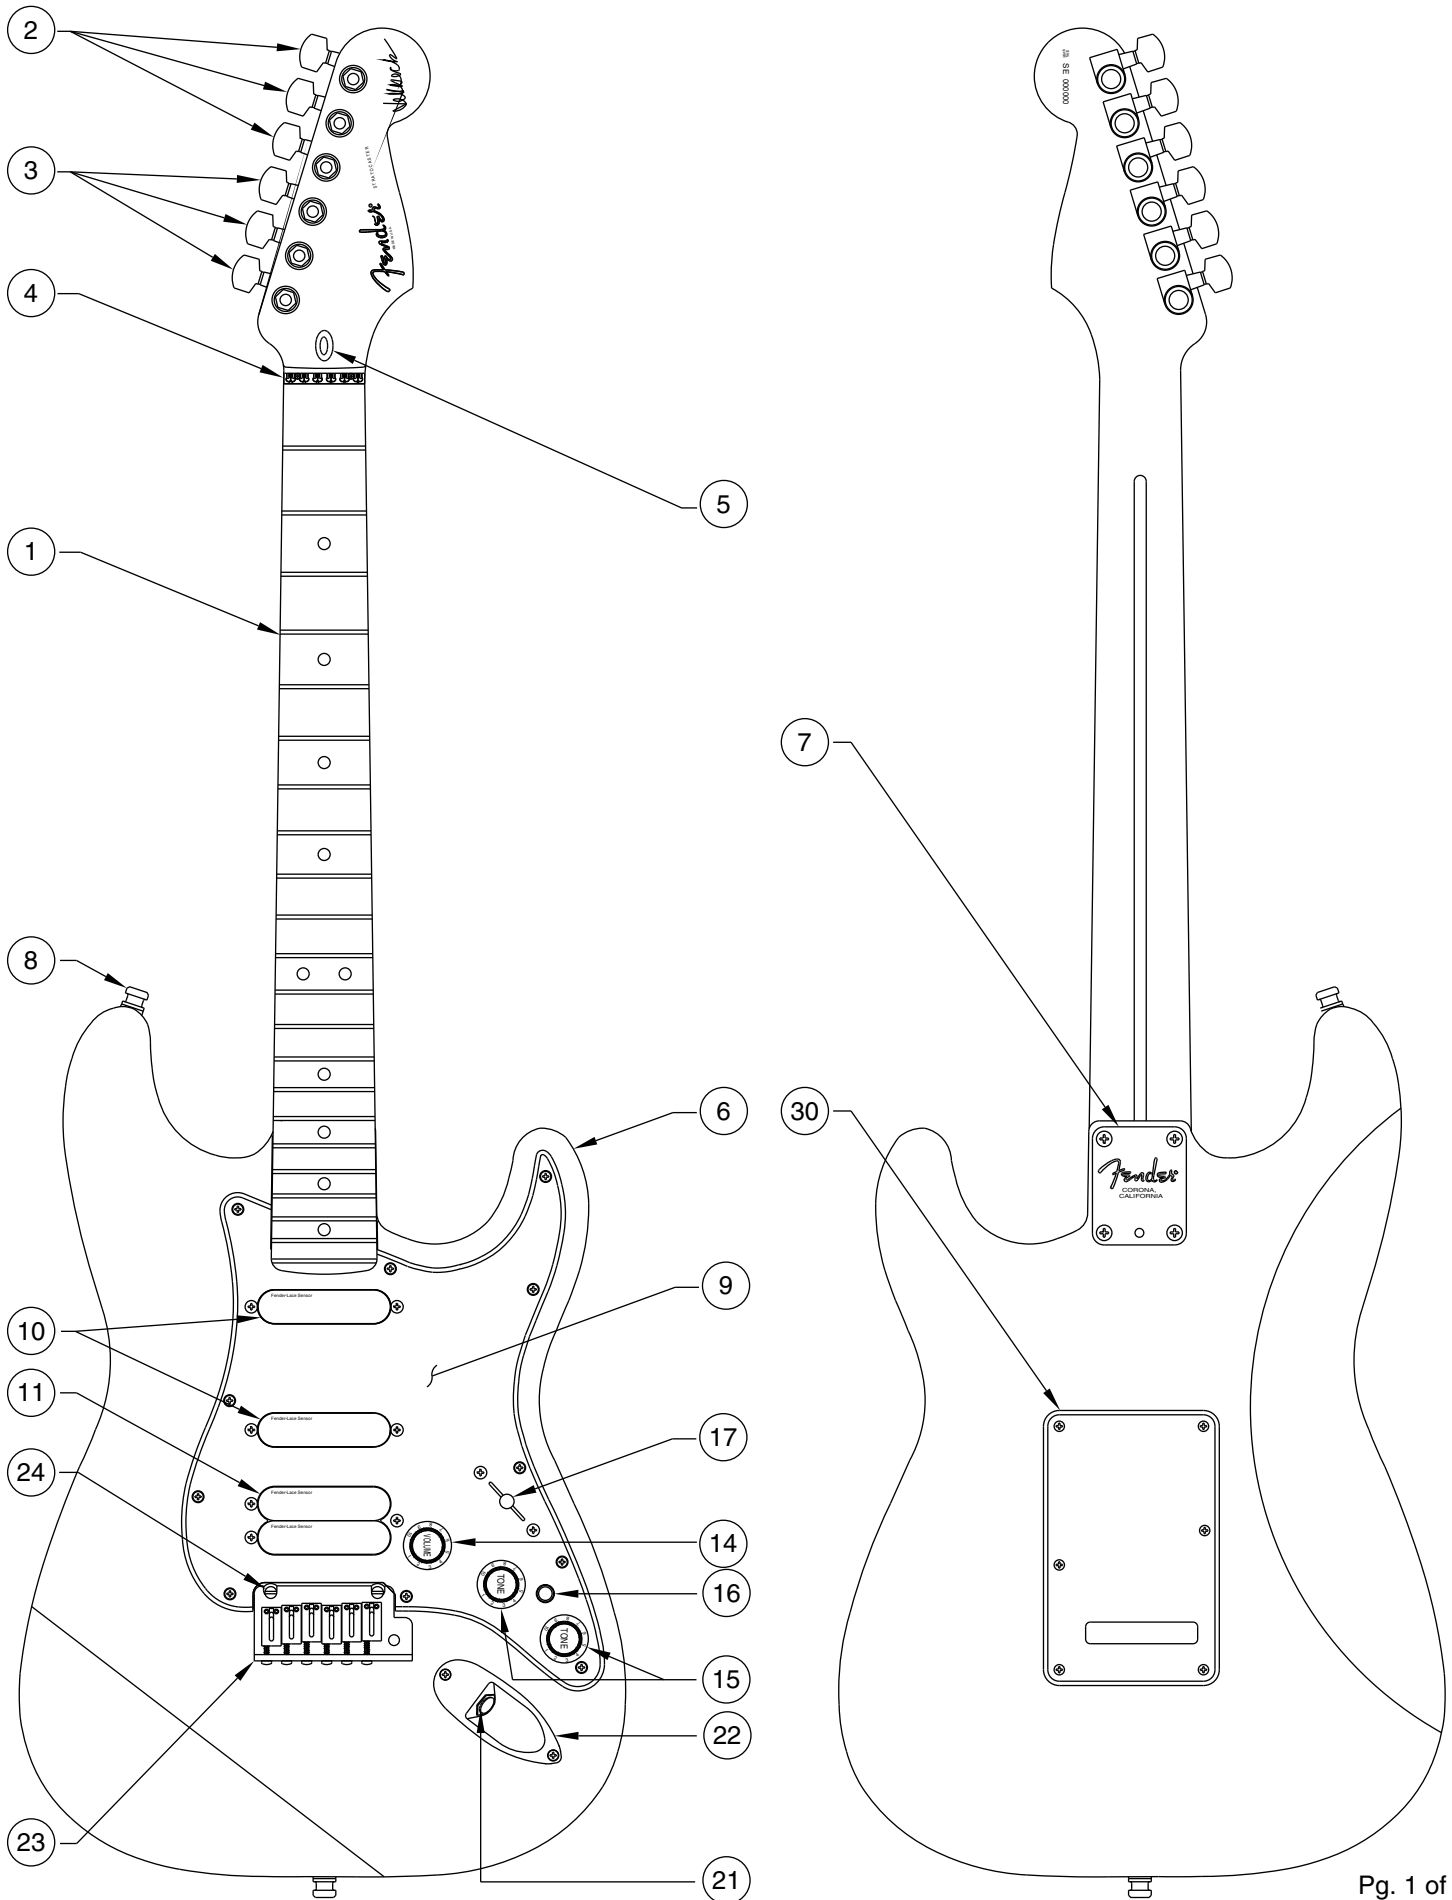

# JEFF BECK STRATOCASTER 0109600

Body Part Number	
0056230541	Vintage White
0056230557	Surf Green
0056230576	Midnight Purple