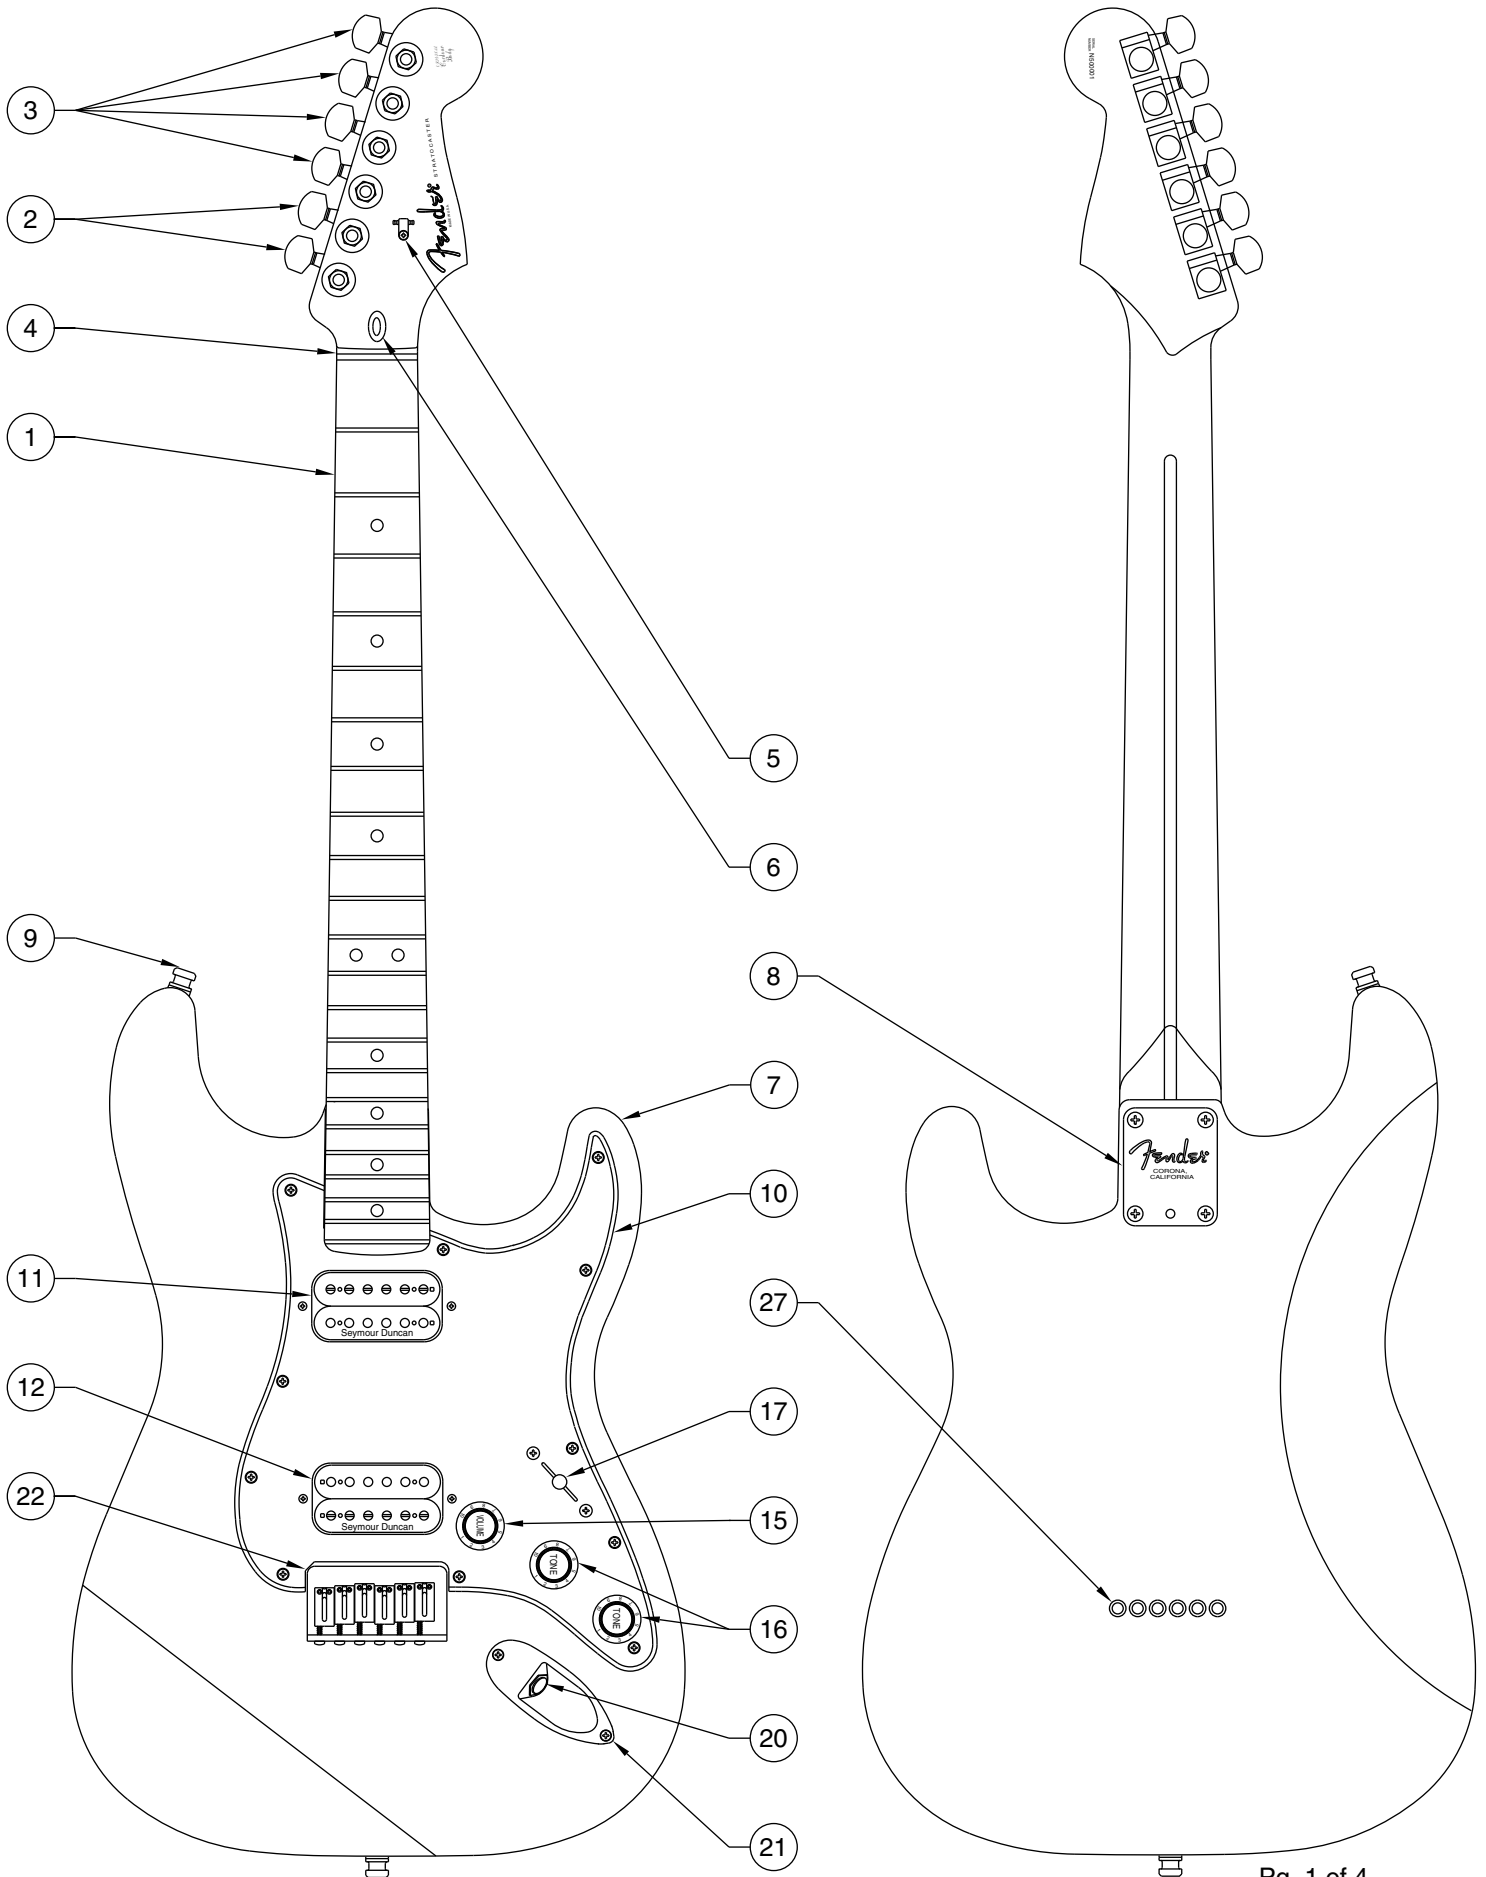

AM. DOUBLE FAT STRAT HARD TAIL 0117230