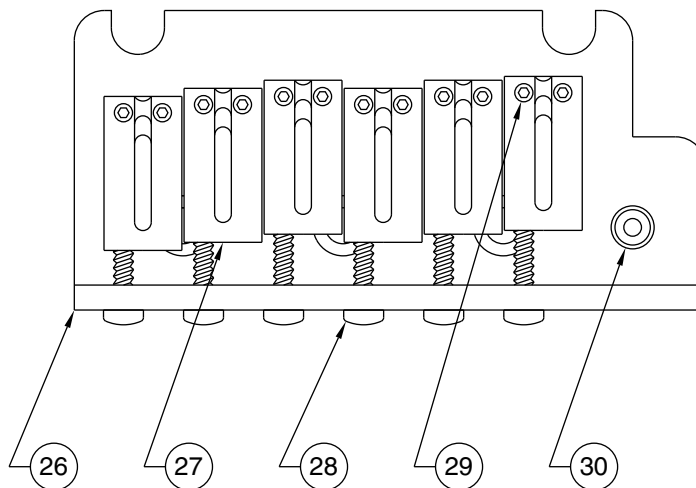

BRIDGE ASSEMBLY