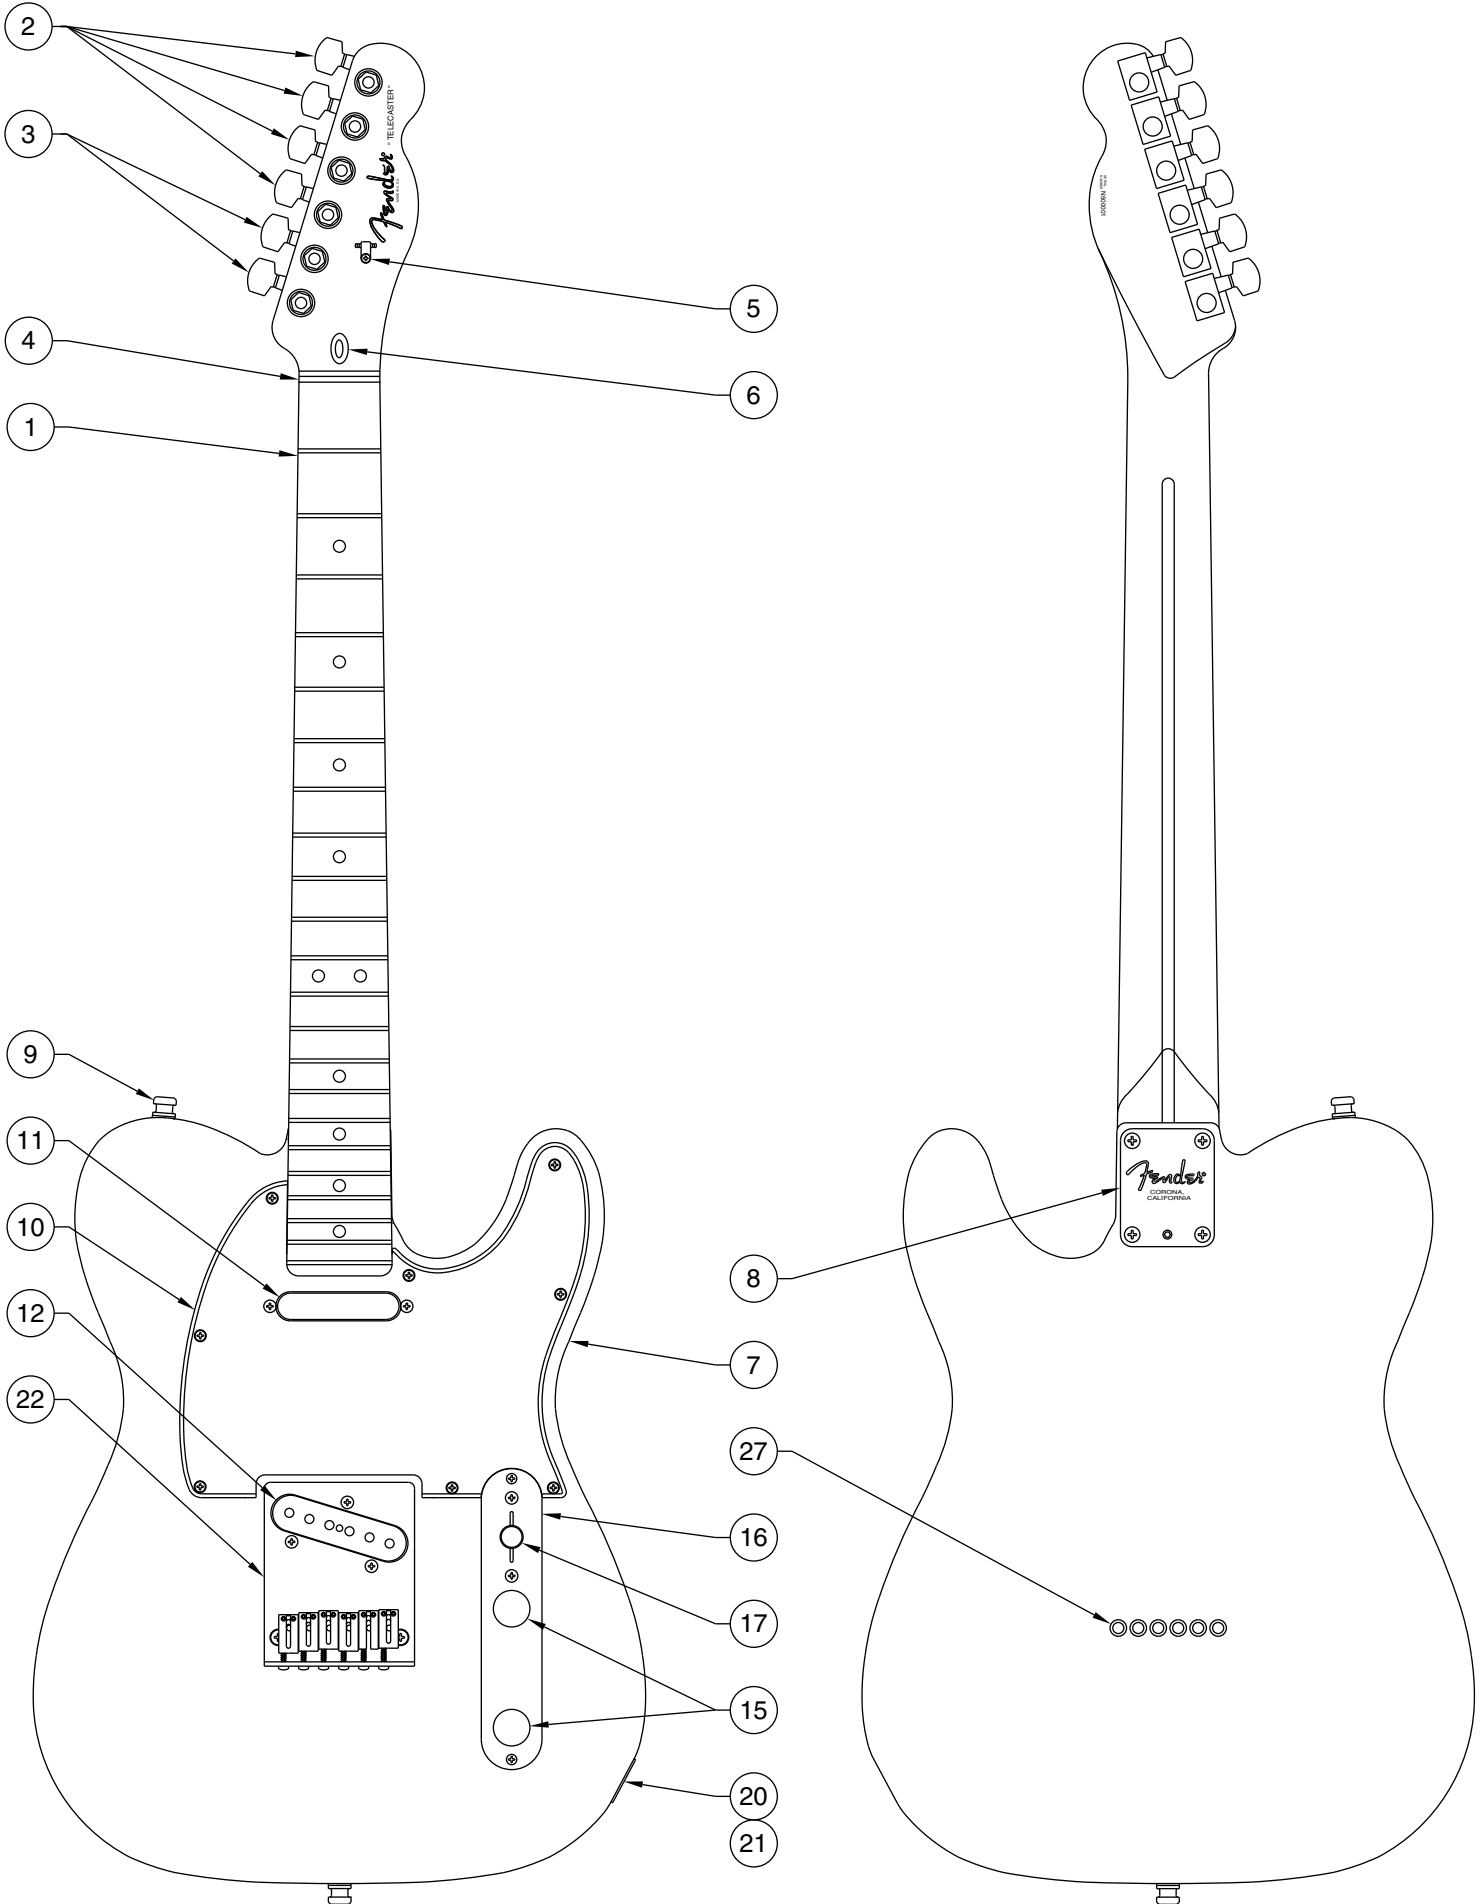

AMERICAN TELECASTER 0118400/8402