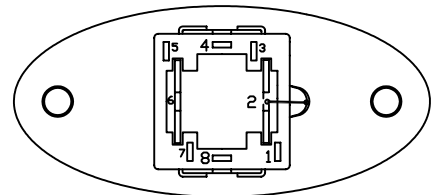

OUTPUT JACK  
TERMINAL DETAIL  
BOTTOM VIEW : N.T.S.

FISHMAN PREAMP POWERCHIP (WIRING DETAIL)

TOP VIEW

SCALE: N.T.S.

BOTTOM VIEW

SCALE: N.T.S.