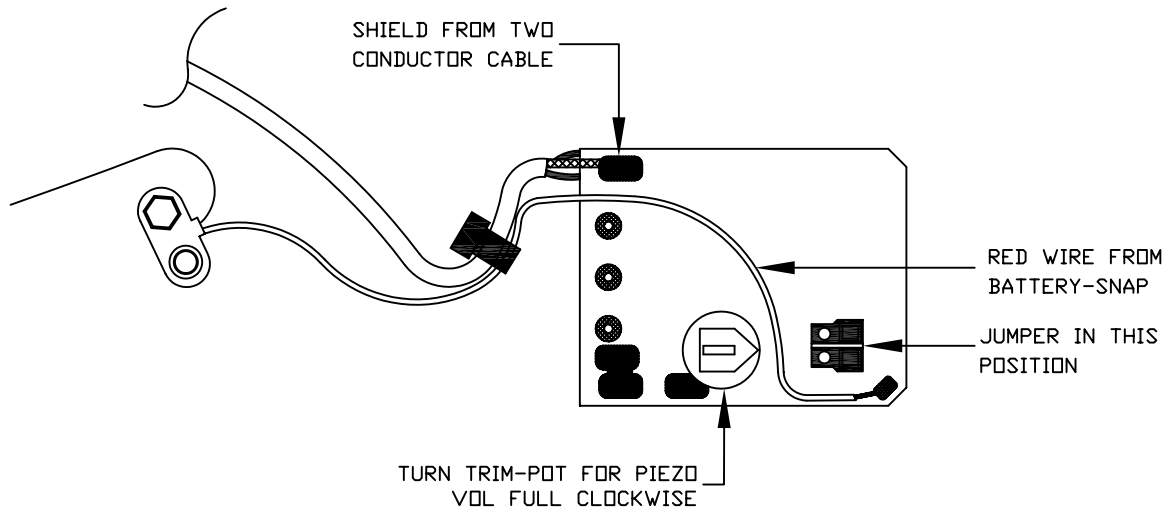

OUTPUT JACK  
TERMINAL DETAIL  
BOTTOM VIEW : N.T.S.

FISHMAN PREAMP POWERCHIP (WIRING DETAIL)

TOP VIEW

SCALE: N.T.S.

BOTTOM VIEW

SCALE: N.T.S.