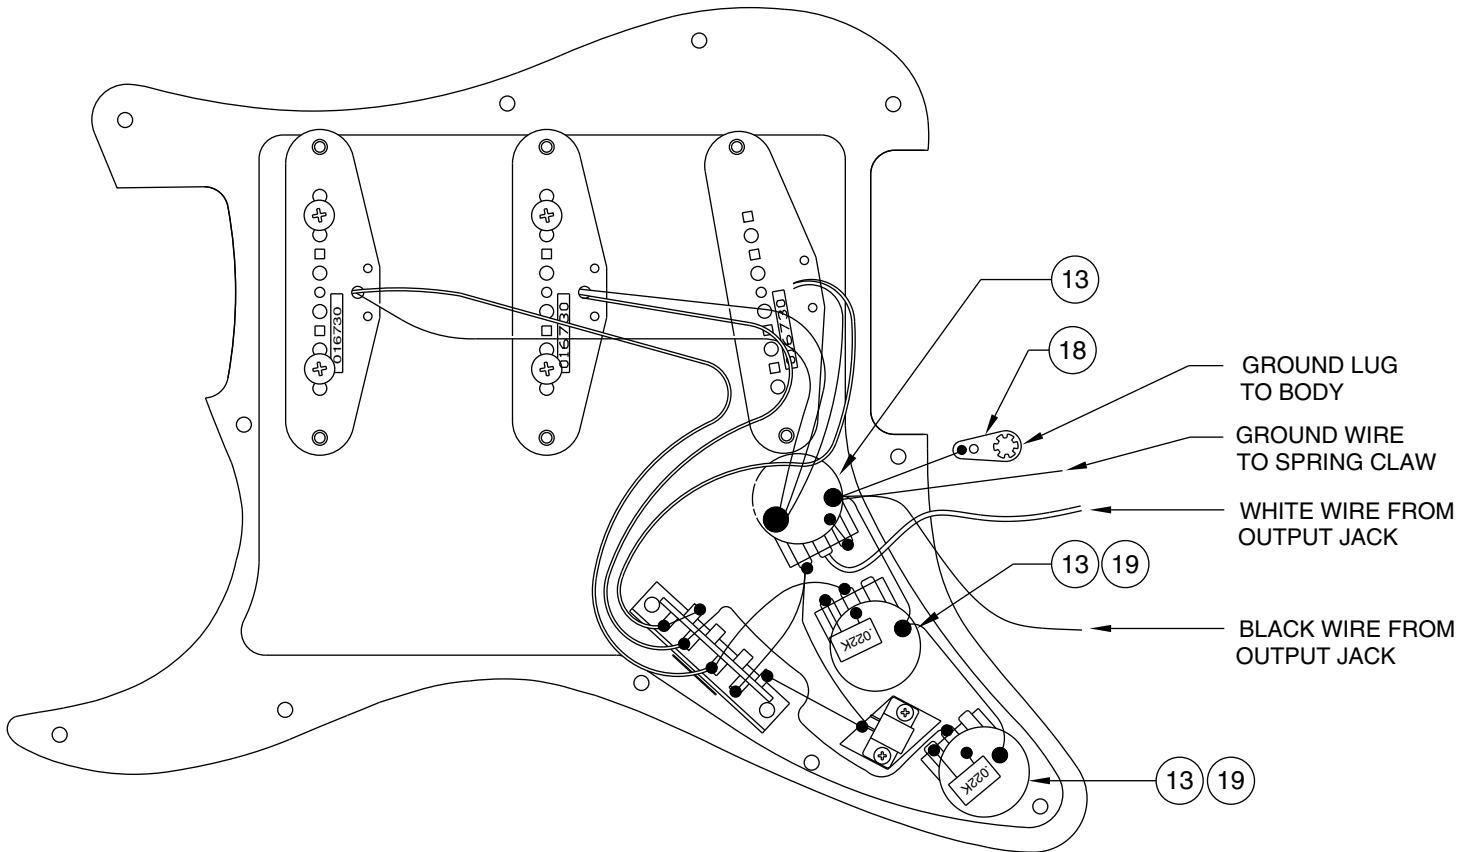

SUPER STRAT 0139400/9402

PICKGUARD ASSEMBLY