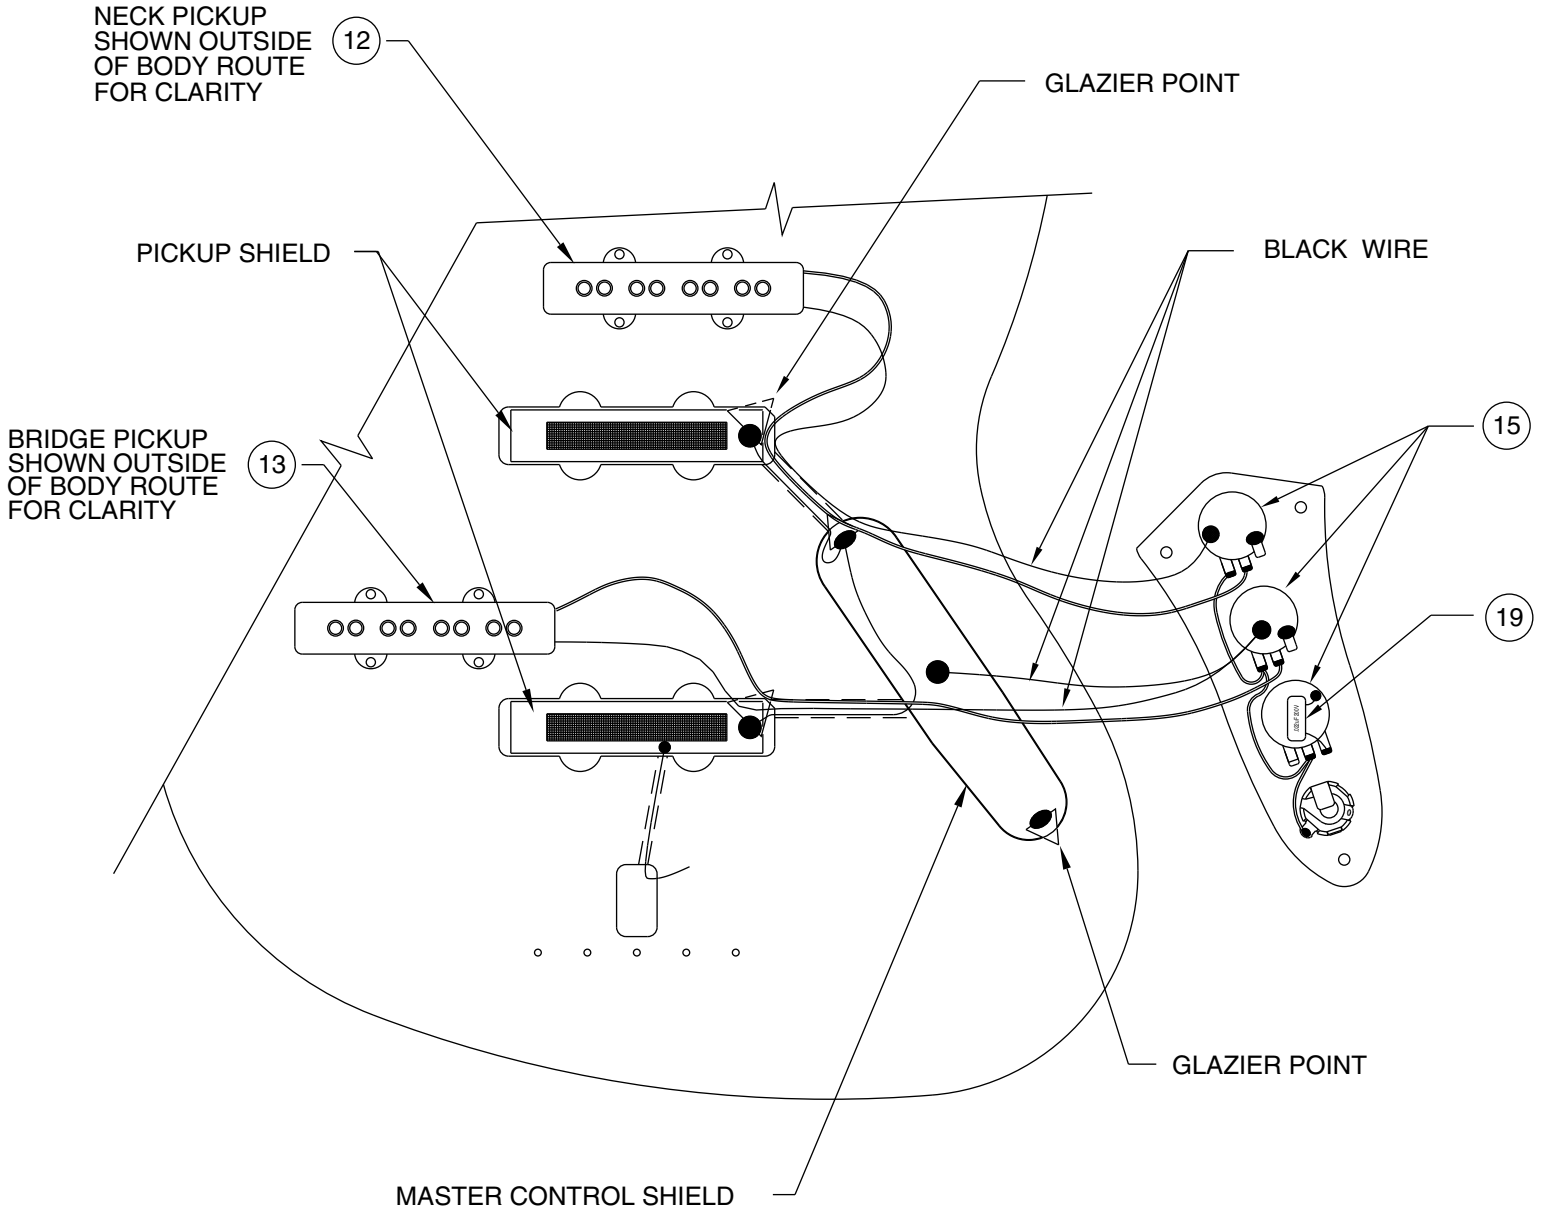

WIRING ILLUSTRATION