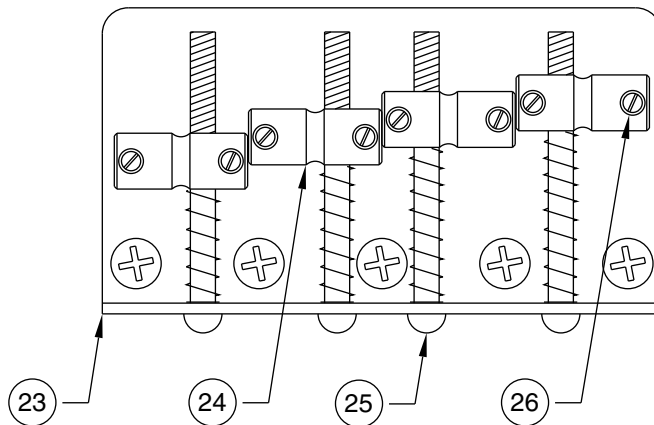

BRIDGE ASSEMBLY