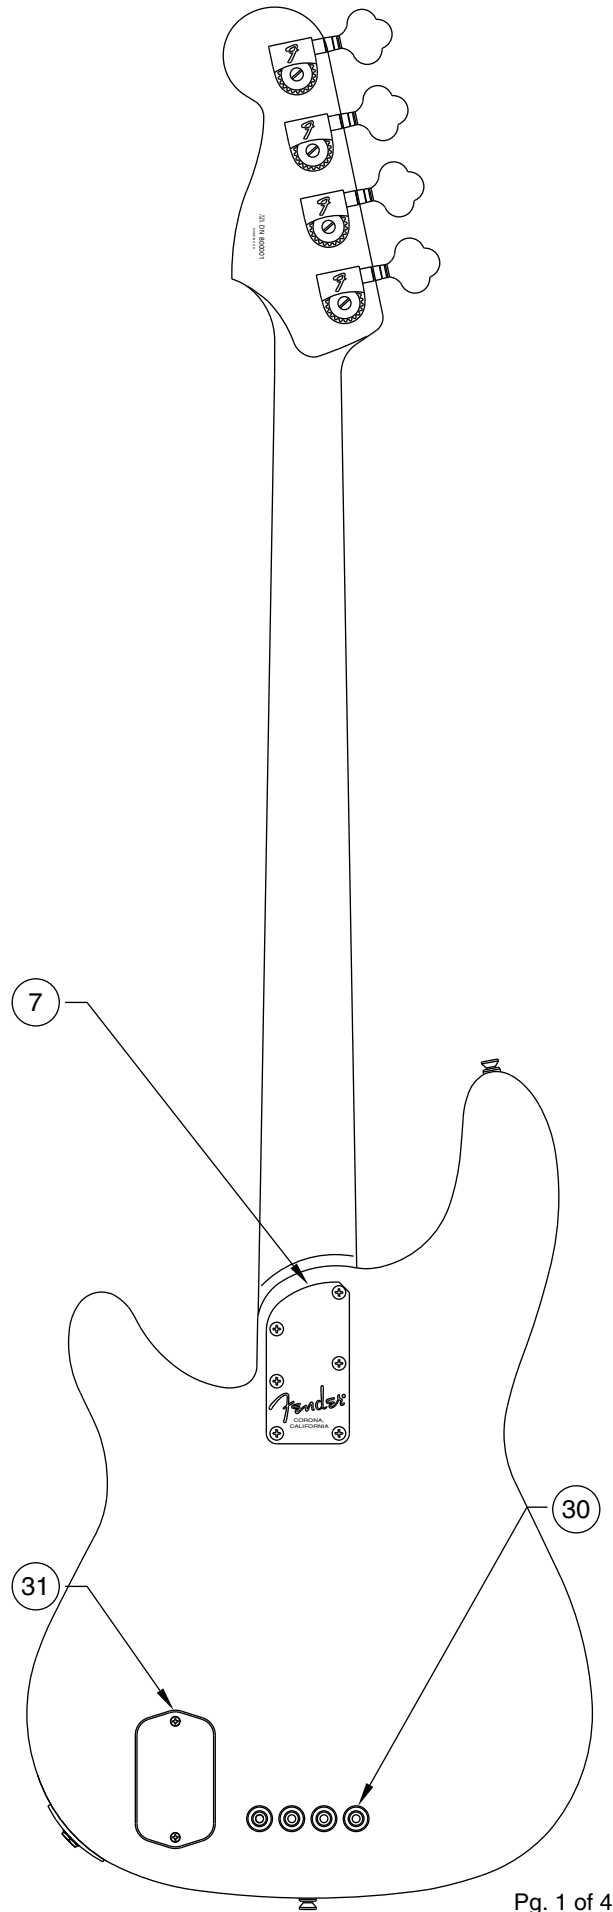

STU HAMM "URGE" BASS II 0191500