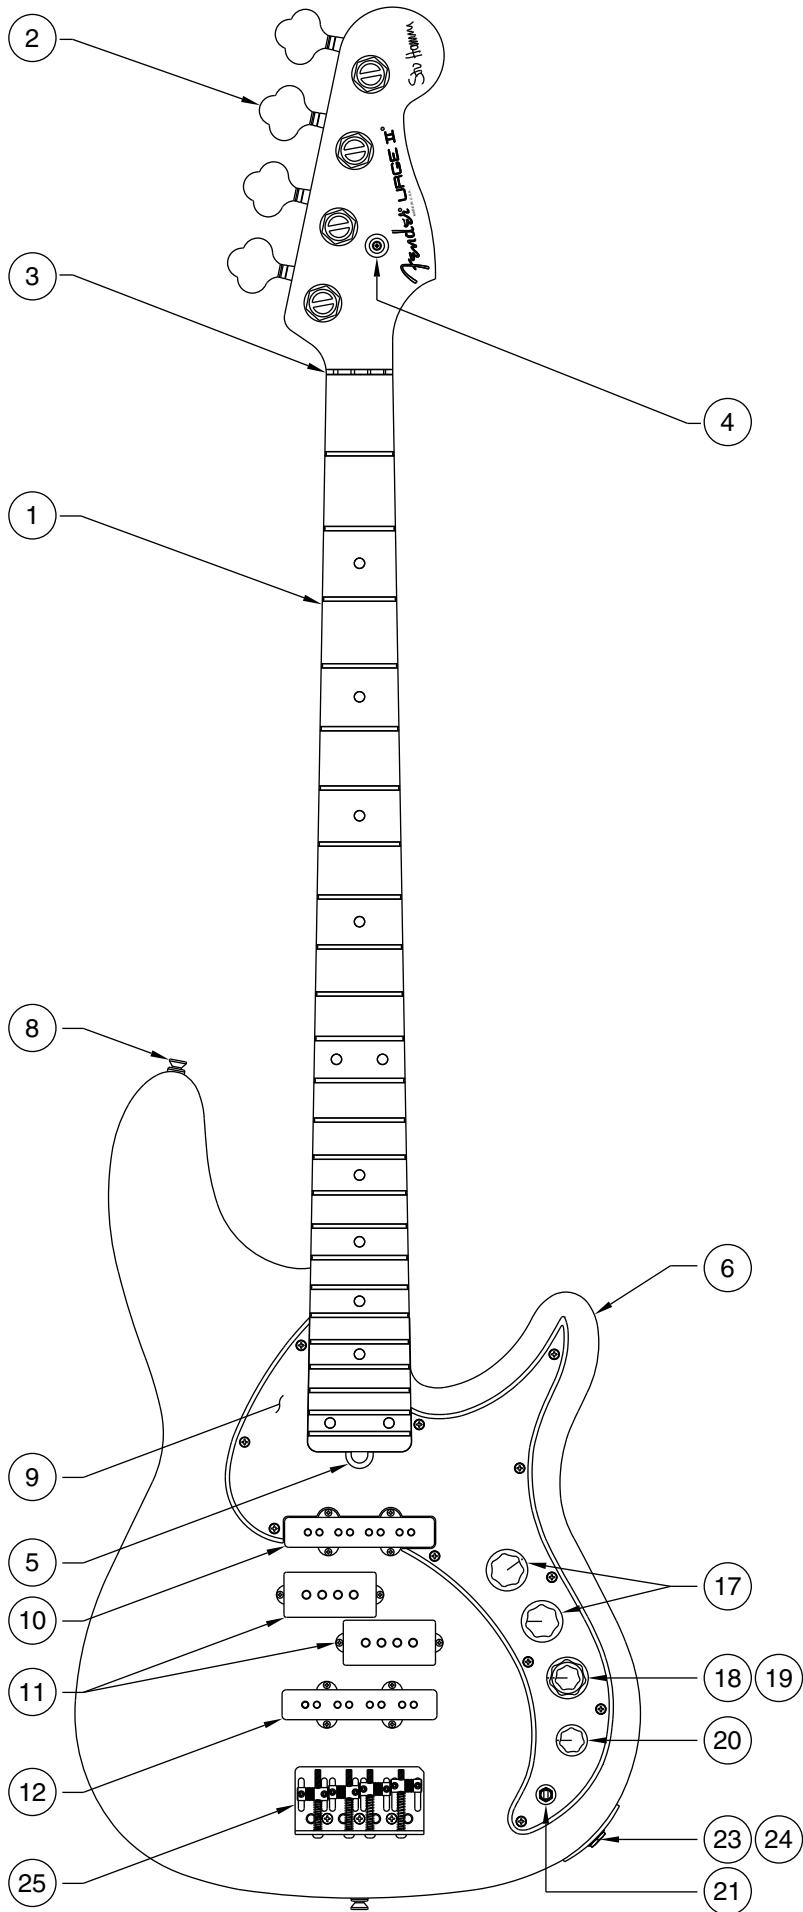

STU HAMM "URGE" BASS II 0191500