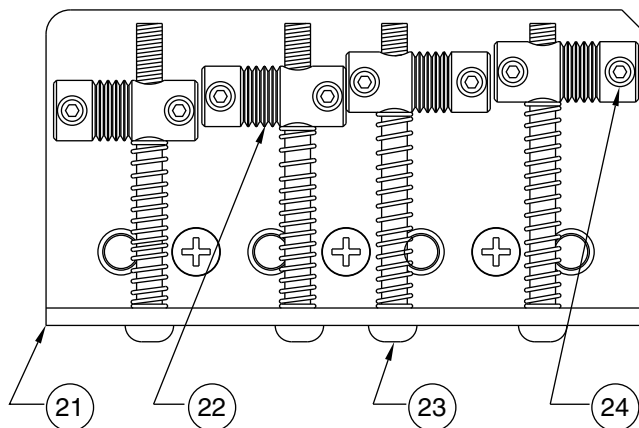

BRIDGE ASSEMBLY