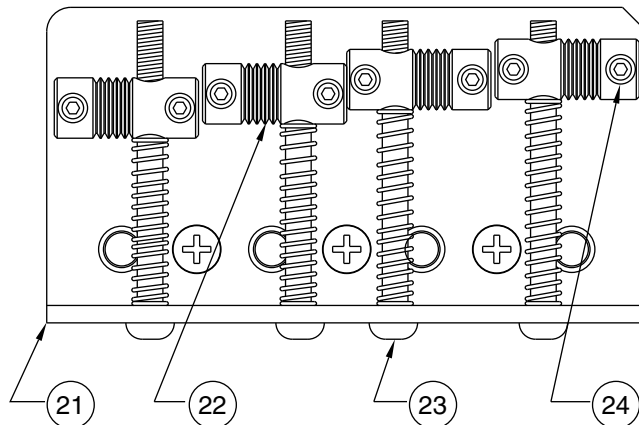

BRIDGE ASSEMBLY