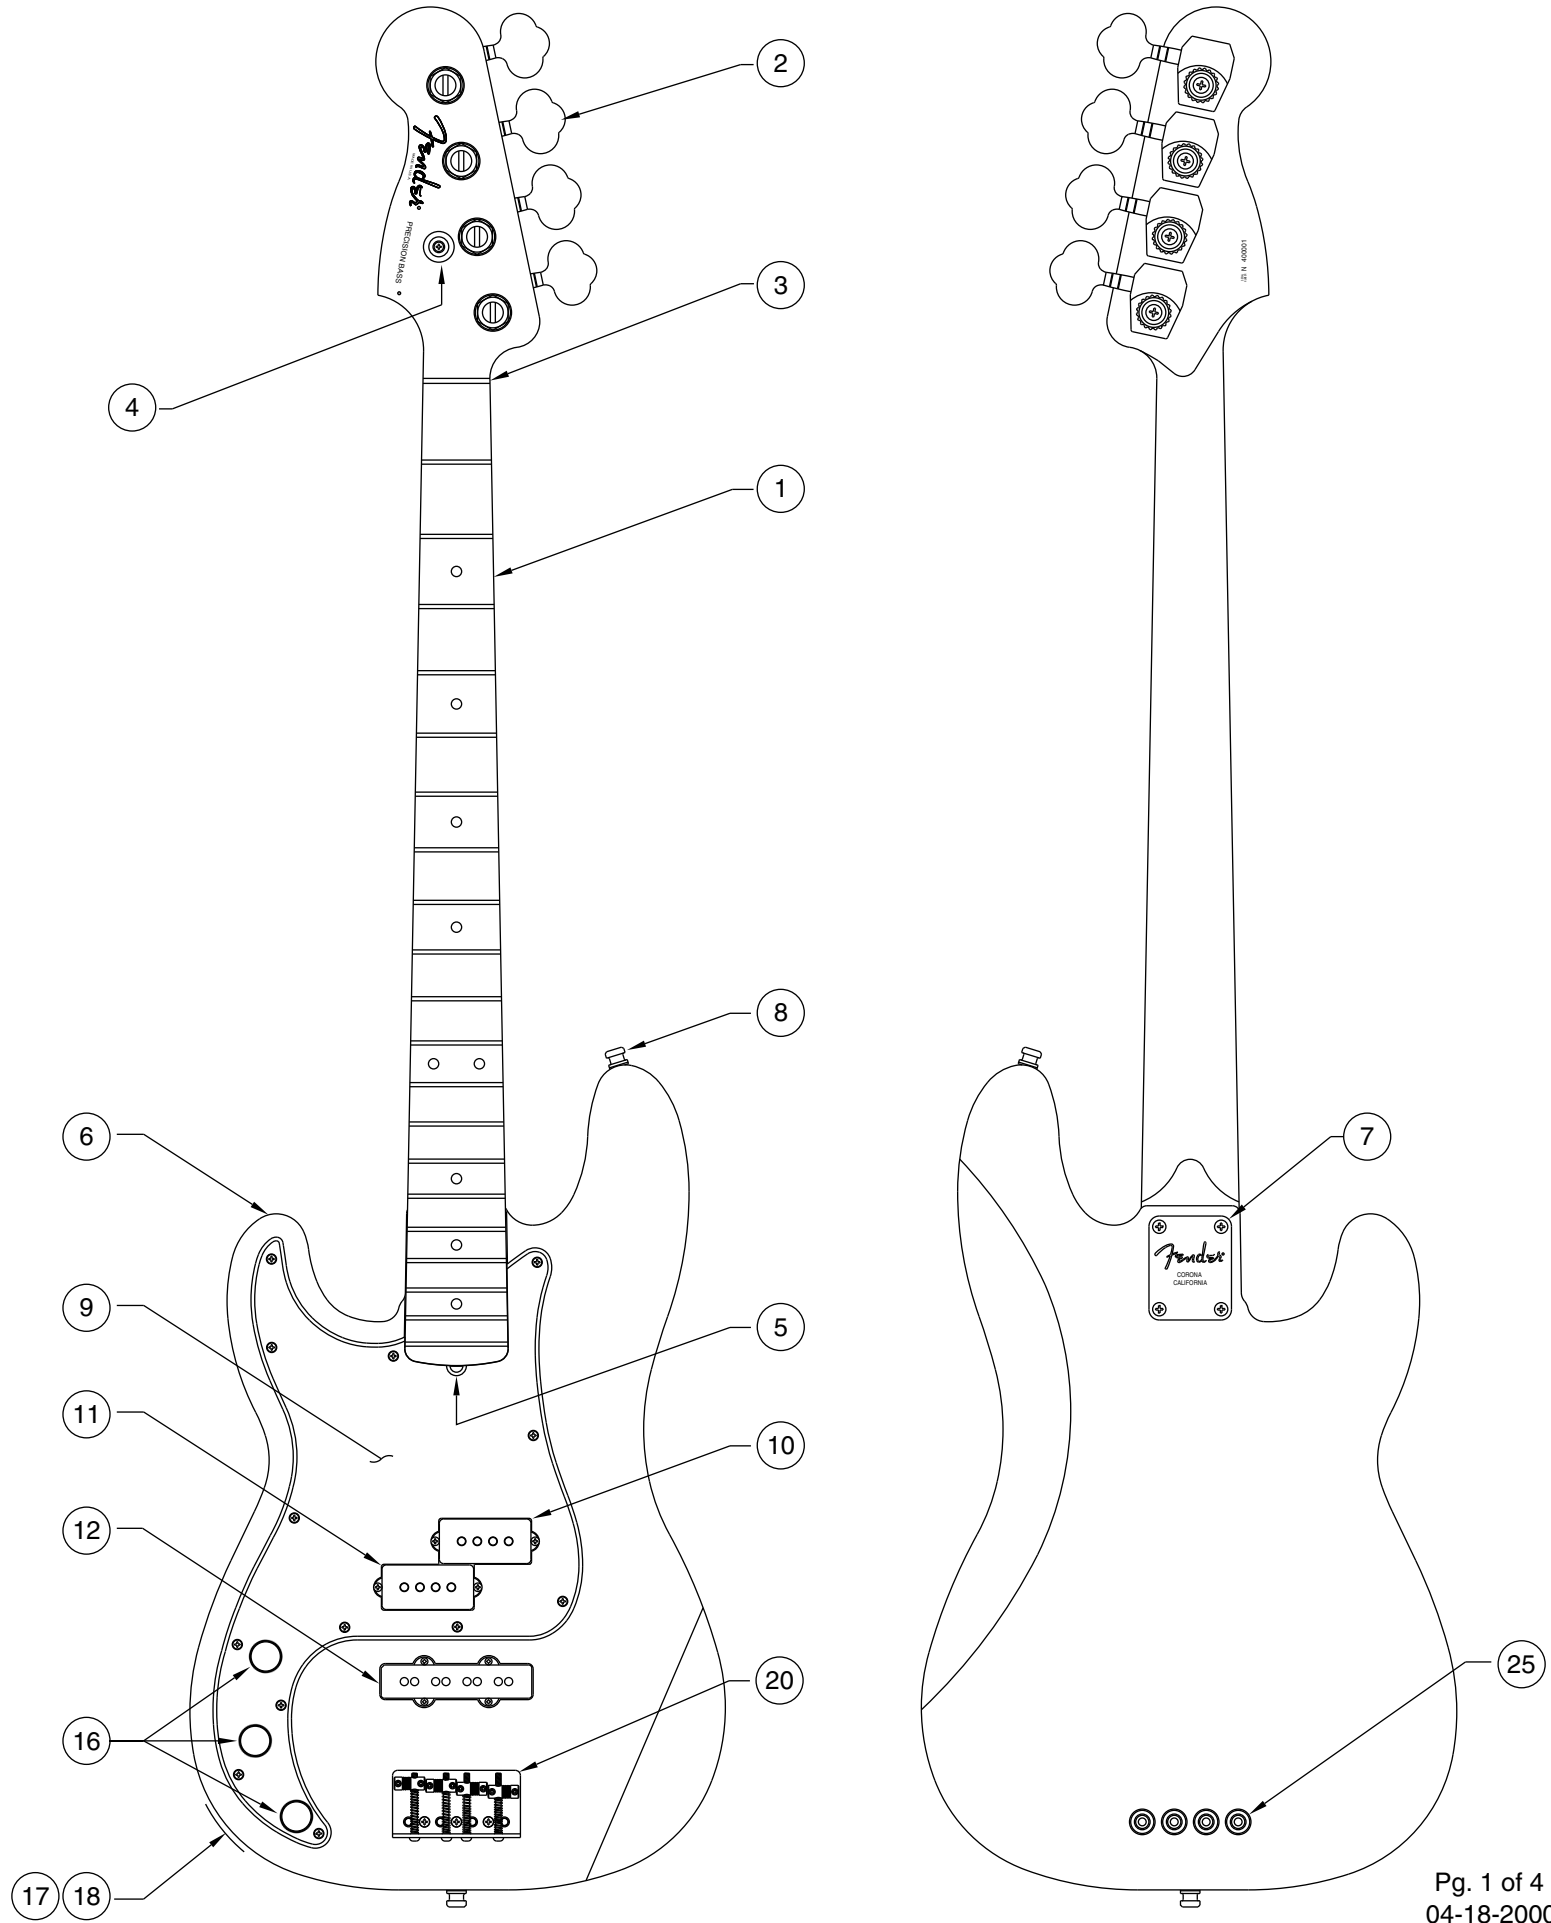

HOT ROD PRECISION BASS / LEFT HAND - 0191920