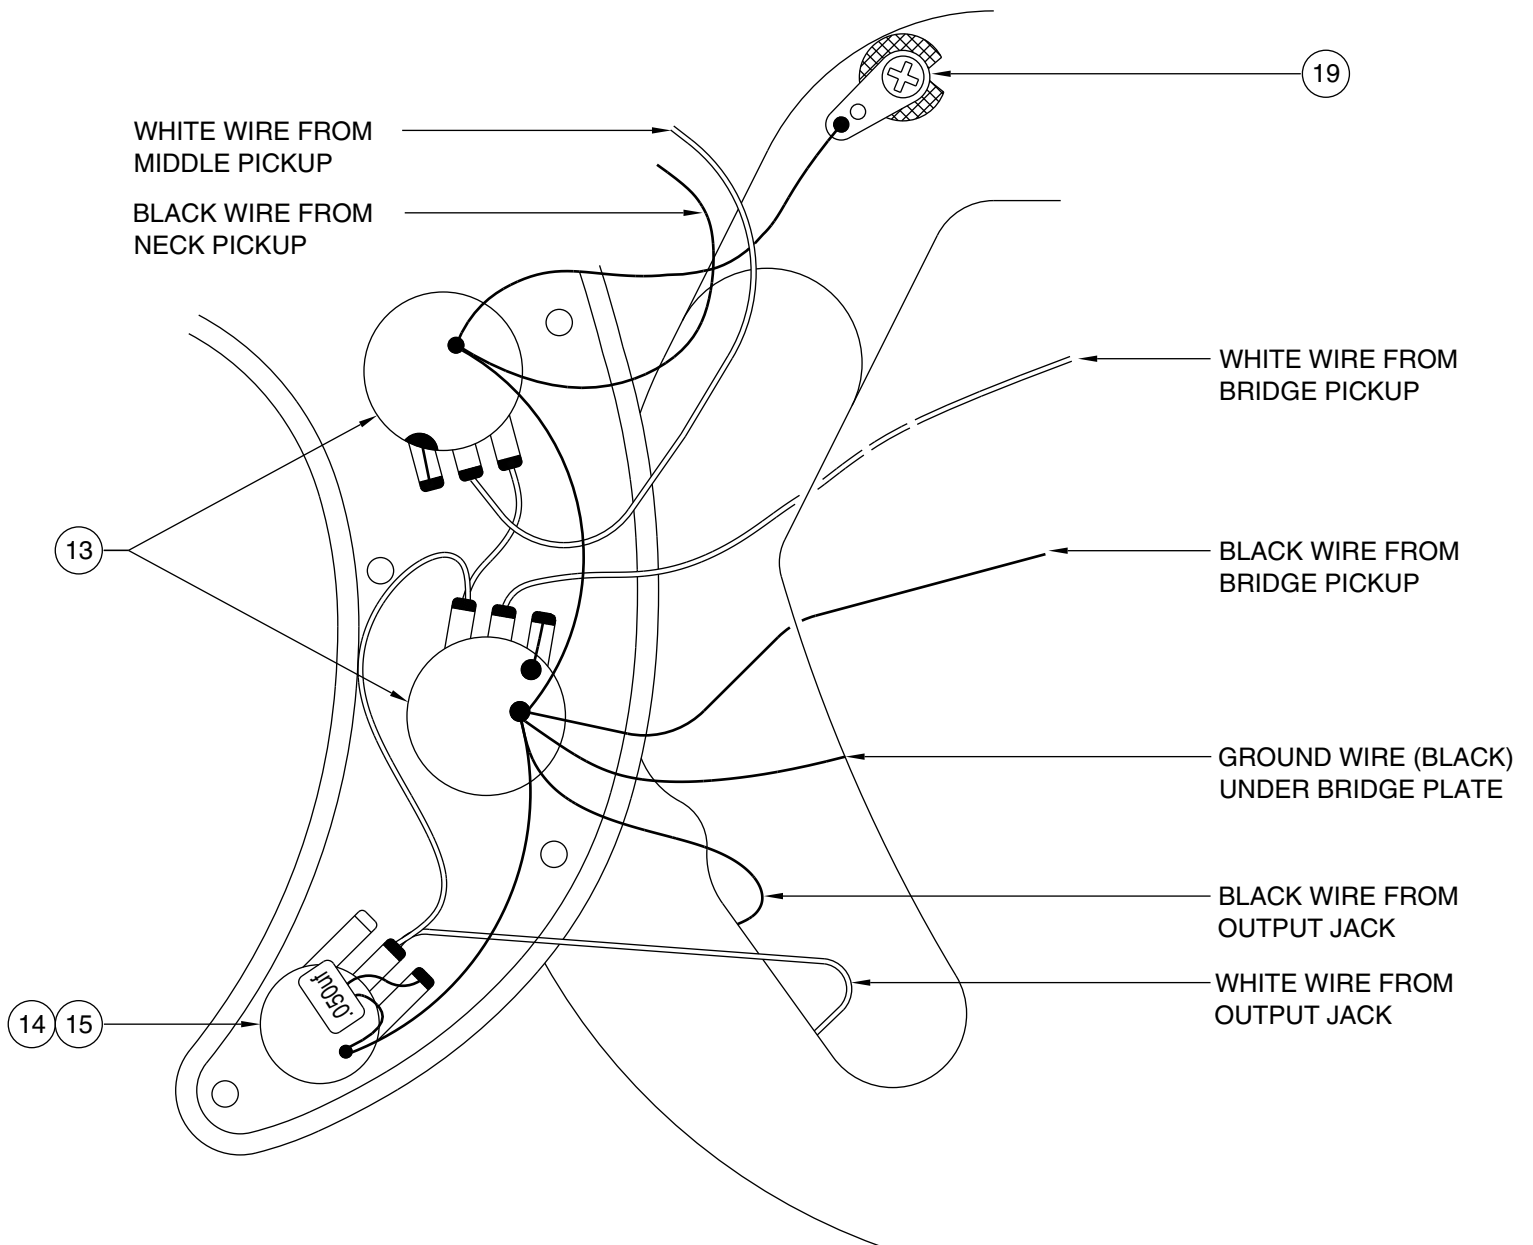

PICKGUARD ASSEMBLY