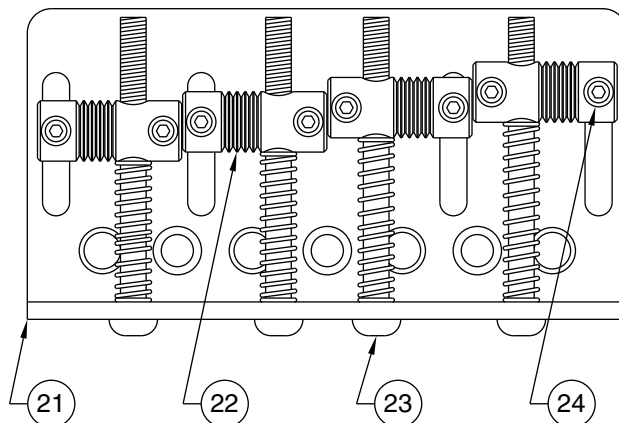

BRIDGE ASSEMBLY