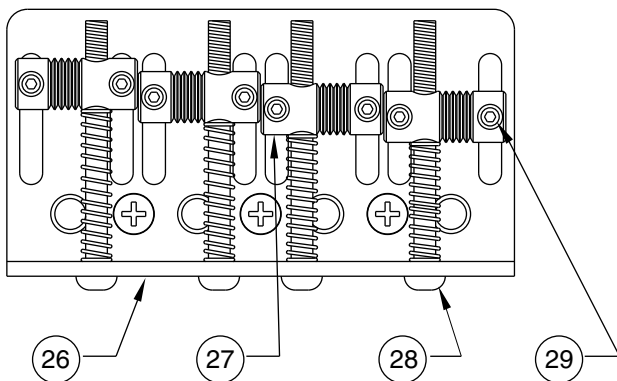

BRIDGE ASSEMBLY