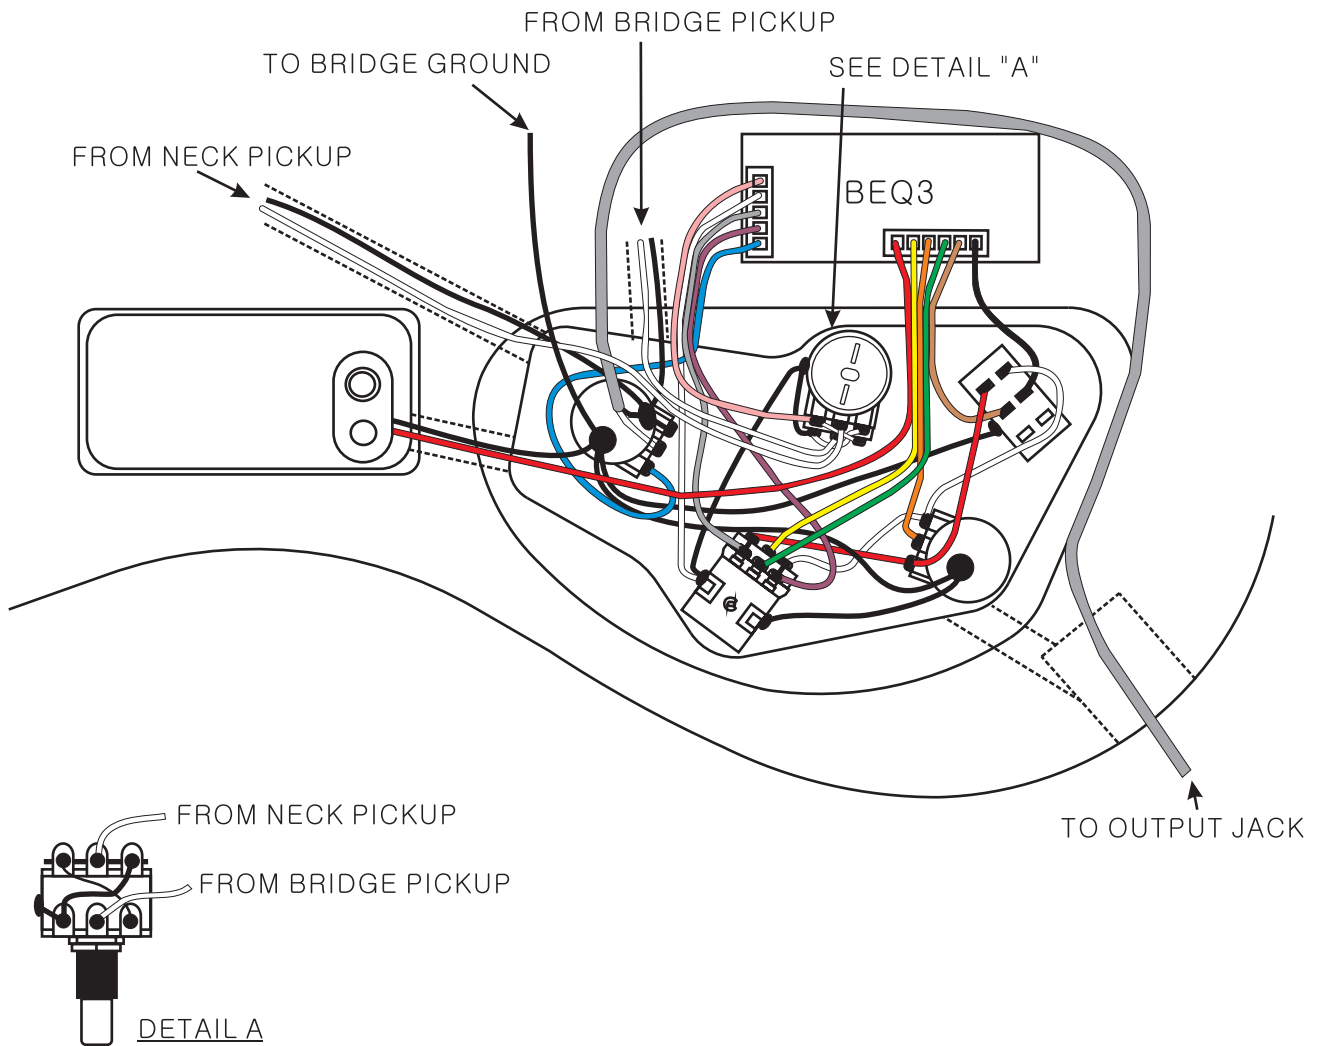

JAZZ BASS® 24 0264500/

WIRING DIAGRAM

JAZZ BASS® 24 0264500/

SWITCH & CONTROL FUNCTIONS